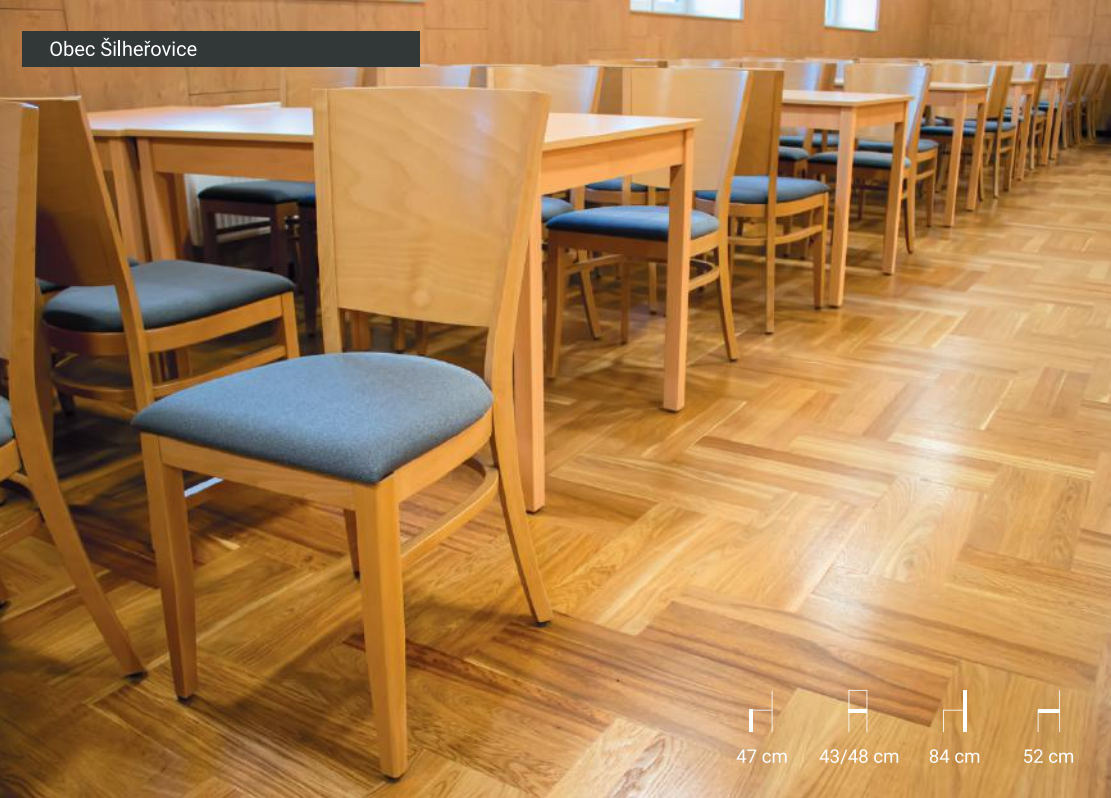

+ 445 Kč

Filcové podložky na pevném trnu

+ 110 Kč

Područky

Buk + 295 Kč
 Dub + 440 Kč

Doporučení od RESSED

Jednatel společnosti RESSED - Jan Horák

Ideální řešení pro delší sezení v multifunkčních sálech, například při divadelním představení. Díky čalouněné opěrce, sedáku a ergonomickým tvarům, je židle velice pohodlná a nikde po čase netlačí. Po představení je možné židle jednoduše uskladnit na malém prostoru díky funkci stohování.