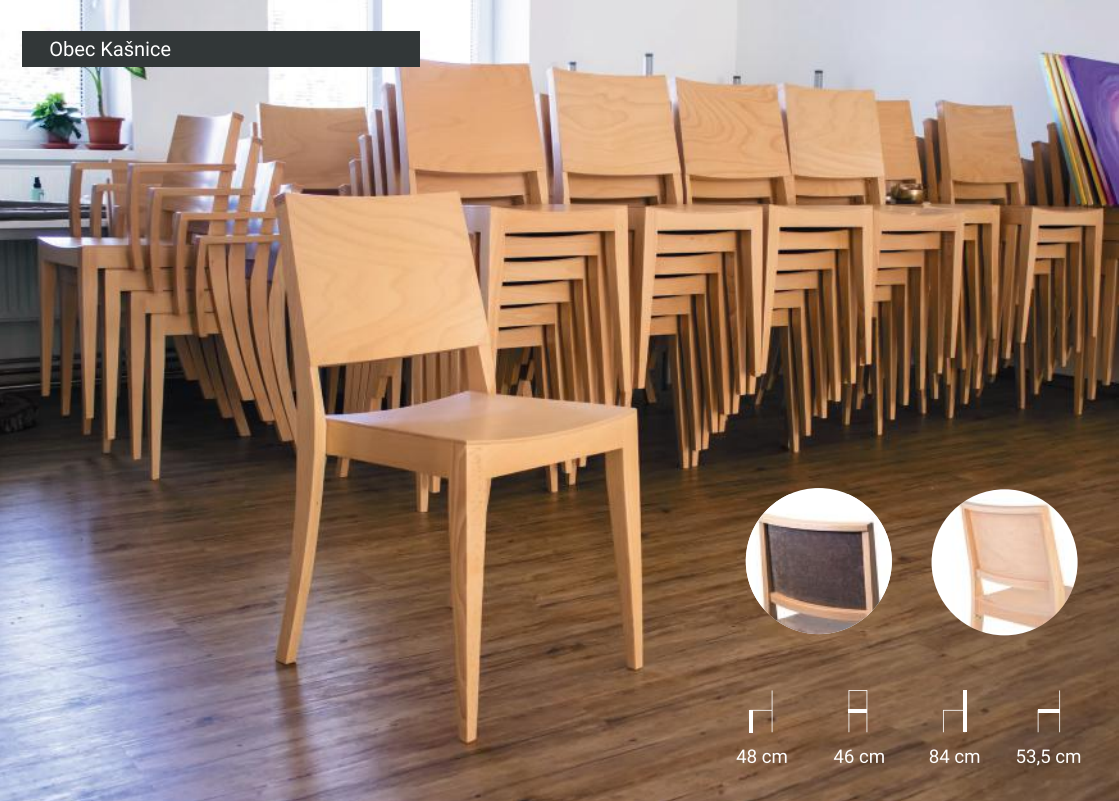

„Osobě, která měla naši zakázku na starosti, uděluji pomyslnou jedničku. Firmu Ressed a její židle určitě doporučujeme všem kulturním sálům.“

48 cm 46 cm 84 cm 53,5 cm

ŽIDLE Z-1026

Záruka 36 měsíců
 Váha 4,7 kg
 Nosnost 150 kg
 Zátěžový provoz ANO
 Stohovatelnost ANO 8 ks
 Dostupnost 6-8 týdnů
 Materiál: Kostra buk masiv, sedák překližka nebo čalounění, opěrák překližka.