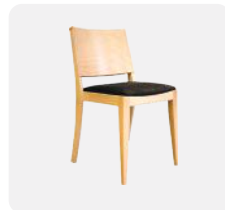

Z-1026 MB

Z-1026 LB

Výběr látek a odstínů dřeva naleznete na straně 18.

Benefity židle

Kovový element pro zpevnění konstrukce

Stohování až 8 židlí na sebe

V tlakové zkoušce vydržela zatížení 4202 kg

Ceník