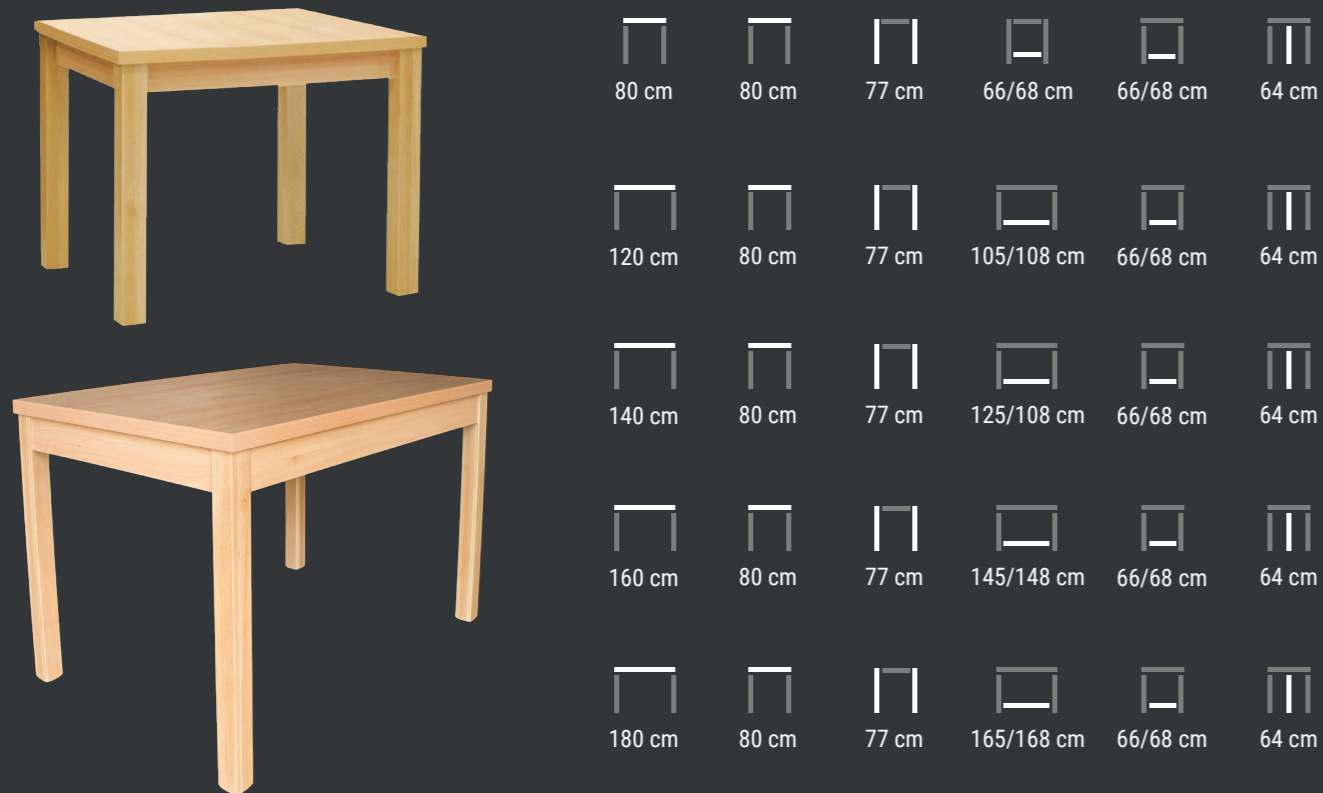

## Příplatková výbava

Hydrofobní látky na sedák

+ 250 Kč

Filcové podložky na pevném trnu

+ 120 Kč